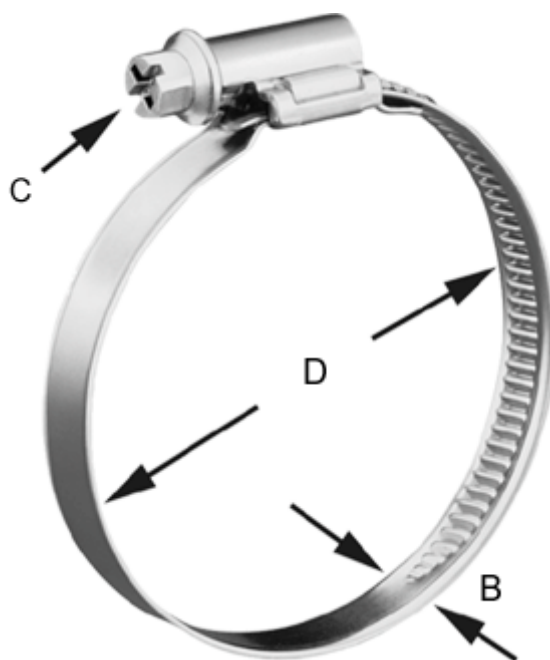

Varenummer: 021266565080  
Beskrivelse: Norma snekeband  
TORRO S 70-90/9 C7 W1

## Mål

---

Bredde B = 9.0  
C (Skruetype) = C7 - 7mm  
Diameter D = 70-90